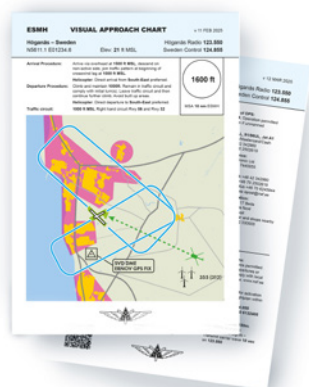

We hope you'll have a great stay and enjoy Höganäs and the lovely Kulla peninsula.

Höganäs flygfält är en vacker och naturskön flygplats att besöka med många trevliga saker att göra under ditt besök. Eftersom flygplatsen ligger intill havet, mitt i stan behöver vi ert samarbete för att säkerställa att inget onödig buller skapas för våra grannar. Vi ber dig att följa våra ankomst- och avgångsrutiner som publicerats i VAC-kortet du kan se och ladda ner här nedan. Se dessutom till att läsa bullerbegränsnings-informationen som anger när och på vilken bana du kan landa på, och om tiden tillåter att du gör studs & gå landning. Detta beror på vilken bana, vid vilken tid på dygnet och året det är. Vi är tacksamma för att du respekterar vår bullerbegränsningspolicy och påminner dig om att checka in din ankomst genom den publicerade QR-koden. (finns på flygfältet, på VAC-kortet och här nedan).

Vi hoppas att du får en skön vistelse och får njuta av vackra Höganäs och Kullahalvön.

Click on the links below to get the files

Klicka här för att ladda ner dokumenten

[VAC-kort ESMH](#)
[VAC-card ESMH](#)

Non based aircraft	
1. 06:00 - 22:00	
Runway	Time
01	06:00 - 08:00
02	08:00 - 10:00
03	10:00 - 12:00
04	12:00 - 14:00
05	14:00 - 16:00
06	16:00 - 18:00
07	18:00 - 20:00
08	20:00 - 22:00
2. 22:00 - 06:00	
01	22:00 - 00:00
02	00:00 - 02:00
03	02:00 - 04:00
04	04:00 - 06:00